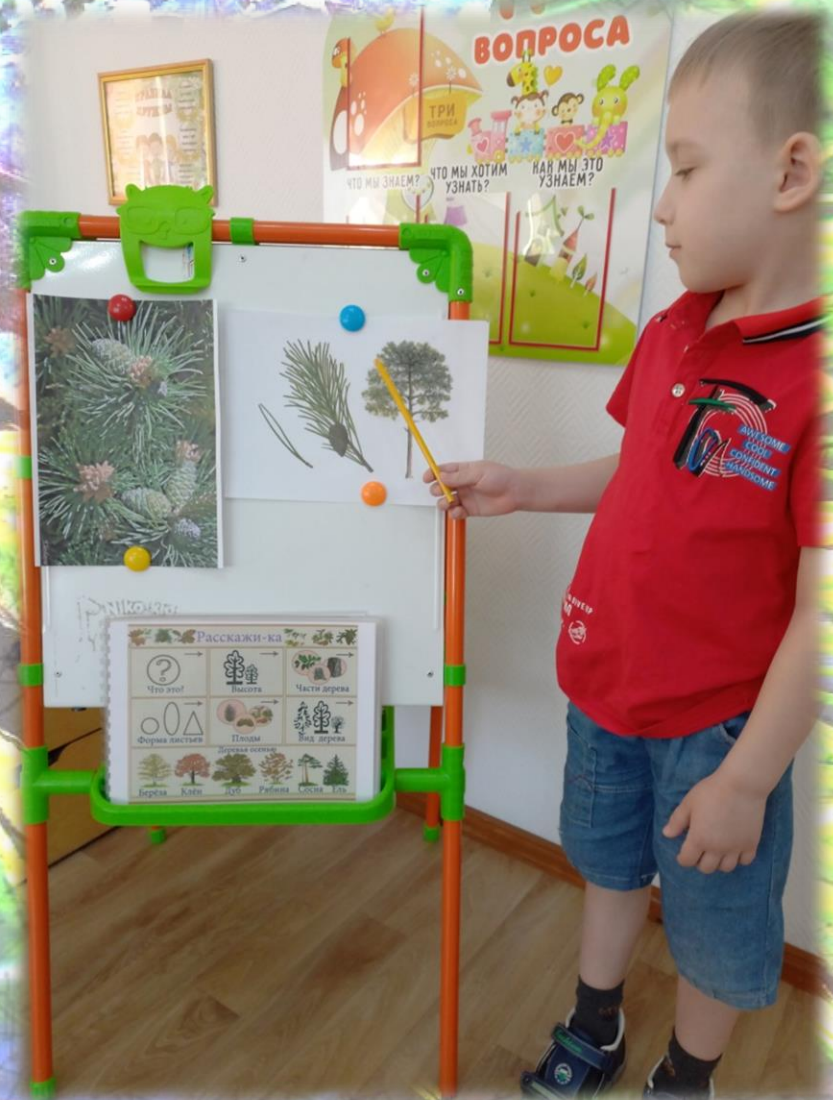

Муниципальное автономное дошкольное образовательное учреждение «Радуга»

Познавательно-исследовательский
проект

«Польза сосны сибирской
(кедра) для человека»

Экскурсия «Знакомство с кедром»

Рассматривание энциклопедий, книг

Беседа «Расскажи о сосне обыкновенной»

Исследование хвои, шишек сосны обыкновенной и сосны сибирской (кедра)

Дидактические игры

Просмотр мультипликационного фильма, познавательных передач о кедре

Художественно-эстетическая деятельность детей по теме проекта (рисование кедра)

Лепка и ручной труд

Шелушение шишек этапы добывания кедрового ореха

Исследование продуктов, получаемых из кедра

Продукция кедра

Кедровое масло

Живица

Изделия из древесины кедра

Изделия из древесины кедра